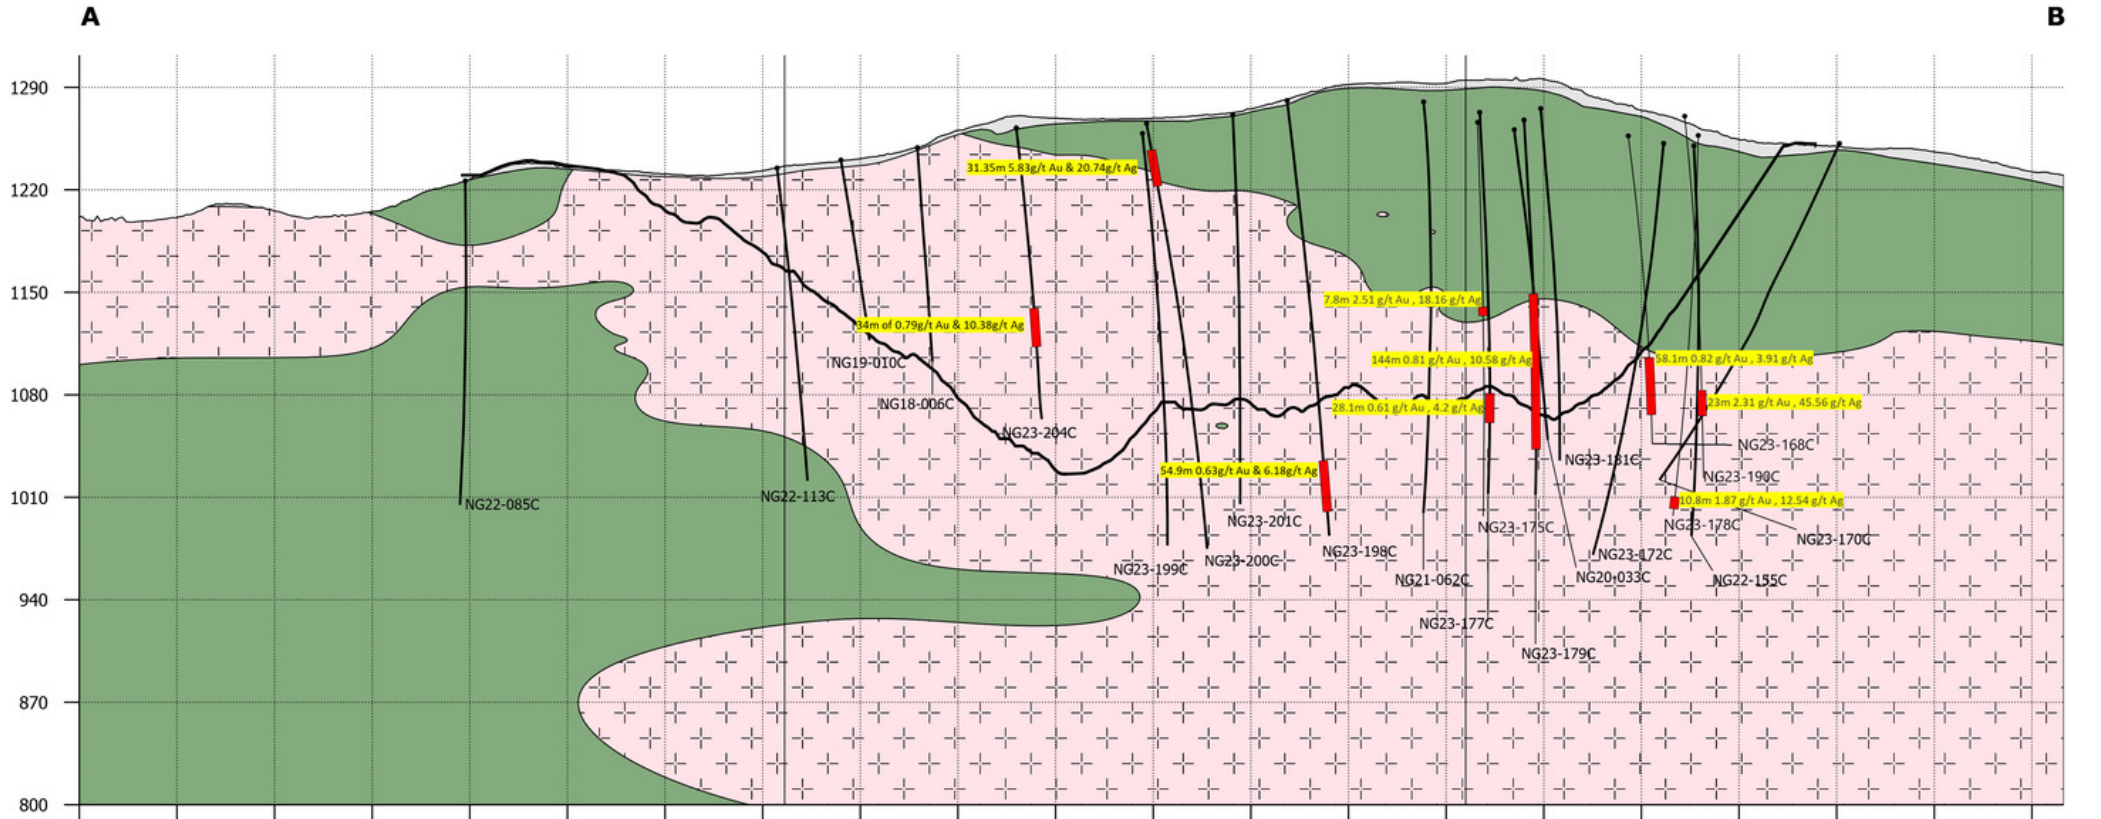

# Raven Long Section Looking North

x: 472742 x: 472842 x: 472942 x: 473042 x: 473141 x: 473241 x: 473341 x: 473441 x: 473541 x: 473641 x: 473740 x: 473840 x: 473940 x: 474040 x: 474140 x: 474239 x: 474339 x: 474439 x: 474539 x: 474639 x: 474739  
 y: 7101826 y: 7101820 y: 7101814 y: 7101808 y: 7101802 y: 7101795 y: 7101789 y: 7101783 y: 7101777 y: 7101770 y: 7101764 y: 7101758 y: 7101751 y: 7101745 y: 7101739 y: 7101742 y: 7101748 y: 7101753 y: 7101759 y: 7101765 y: 7101770

**Legend**

- Topography
- raven\_resource\_pit\_1700\_jul12\_2022
- Raven GM**
  - GND
  - OVB
  - SED

Scale: 1:5,200  
 Vertical exaggeration: 1.5x

**0m** **300m**