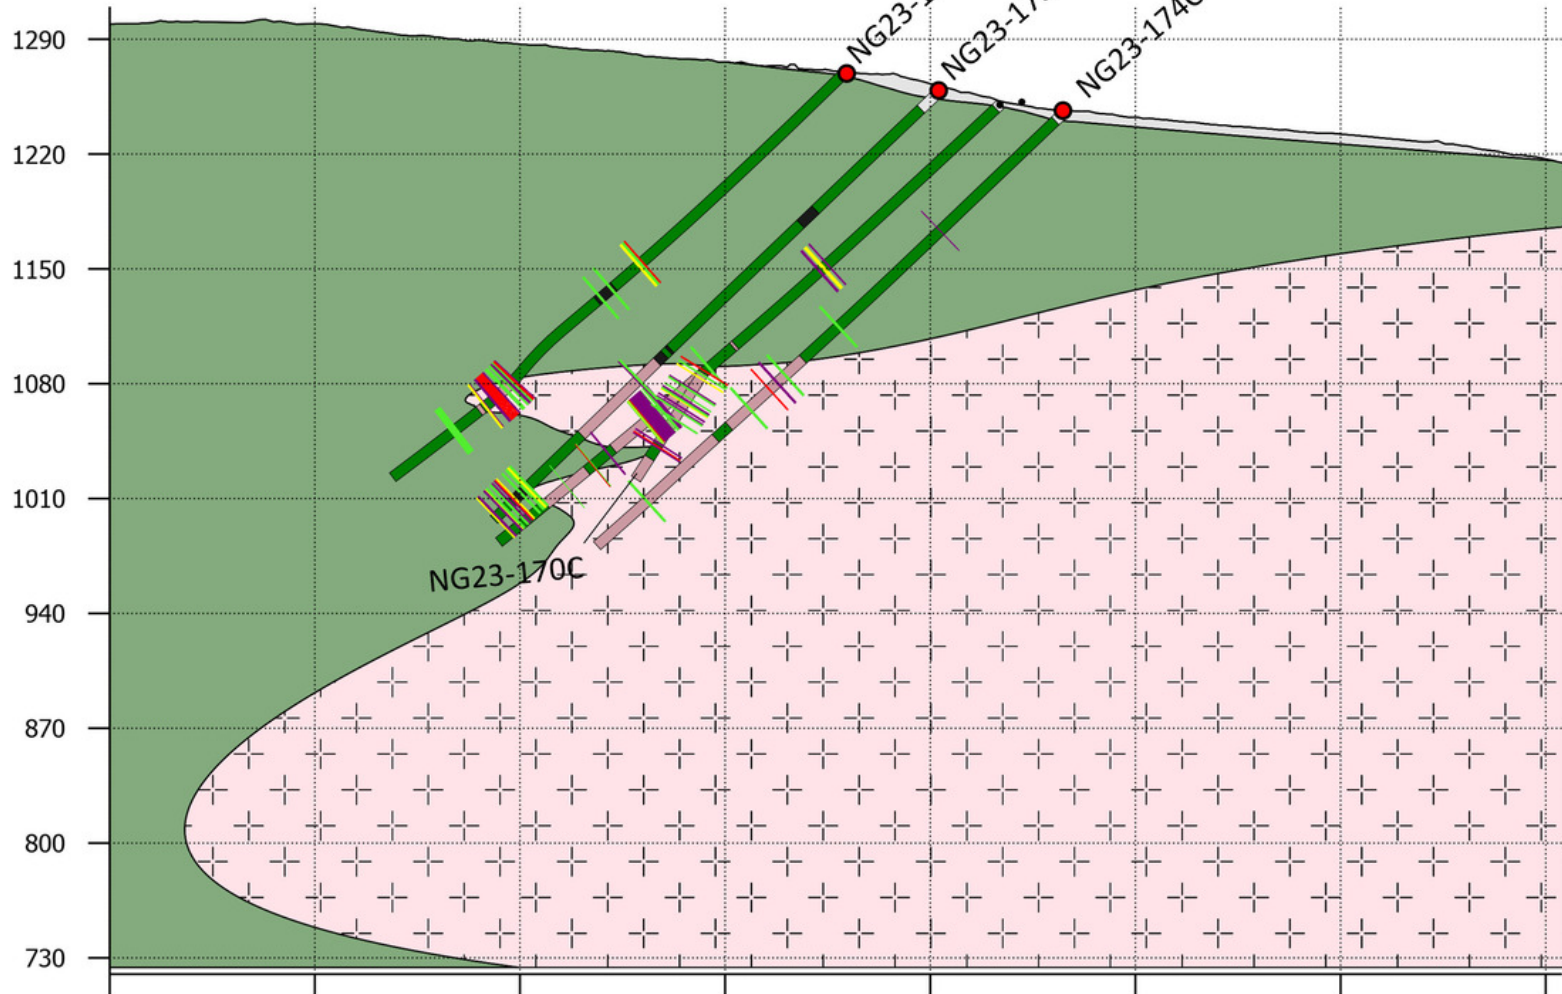

Raven [950]

Legend

A

B

x: 474415 x: 474406 x: 474397 x: 474388 x: 474380 x: 474371 x: 474362 x: 474354
y: 7101364 y: 7101464 y: 7101564 y: 7101663 y: 7101763 y: 7101862 y: 7101962 y: 7102062

Scale: 1:3,500

Vertical exaggeration: 0.8x