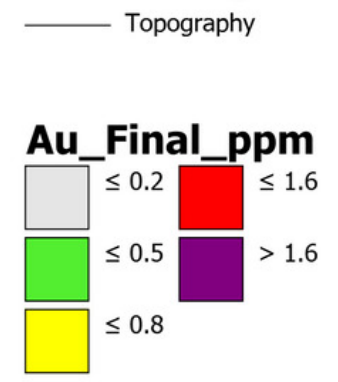

Raven [950]

Legend

A

B

x: 474415 x: 474406 x: 474397 x: 474388 x: 474380 x: 474371 x: 474362 x: 474354
y: 7101364 y: 7101464 y: 7101564 y: 7101663 y: 7101763 y: 7101862 y: 7101962 y: 7102062

Scale: 1:3,500

Vertical exaggeration: 0.8x