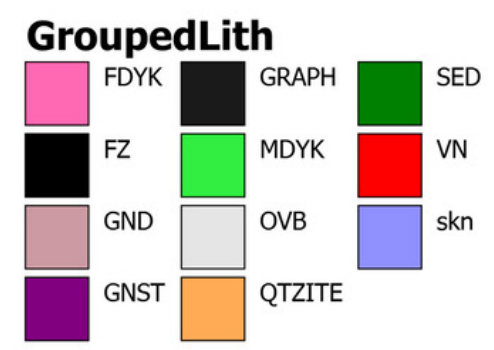

Raven [950]

Legend

A

B

x: 474415 x: 474406 x: 474397 x: 474388 x: 474380 x: 474371 x: 474362 x: 474354
y: 7101364 y: 7101464 y: 7101564 y: 7101663 y: 7101763 y: 7101862 y: 7101962 y: 7102062

Scale: 1:3,500

Vertical exaggeration: 0.8x